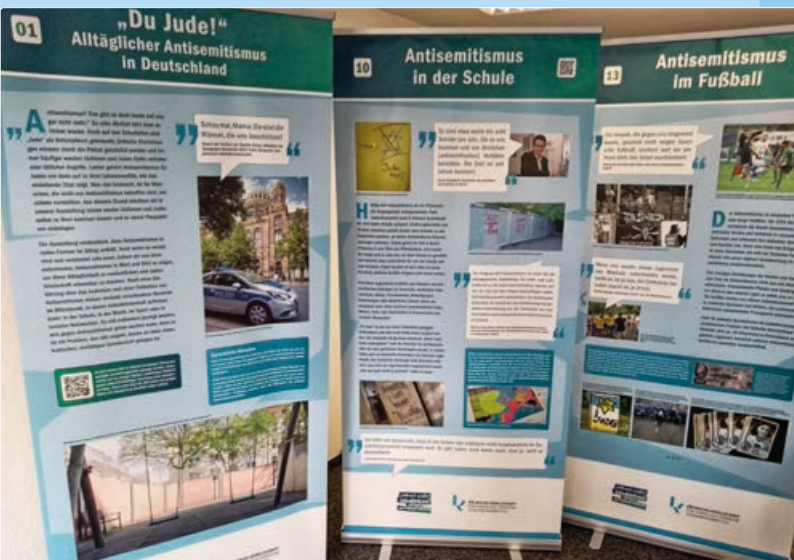

„Du Jude!“

Alltäglicher Antisemitismus in Deutschland

Eine Ausstellung für Jugendliche
und junge Erwachsene

„Du Jude!“ Alltäglicher Antisemitismus in Deutschland

Häufig wird Judenfeindschaft immer noch als historisches Phänomen betrachtet und vorwiegend mit dem Nationalsozialismus verknüpft. Dass Antisemitismus jedoch ein alltägliches Problem für Jüdinnen und Juden in Deutschland darstellt, er verschiedene, auch neuere Formen annimmt und in allen Schichten der Gesellschaft anzutreffen ist, darauf weisen empirische Studien seit Jahren hin. Daraus ergibt sich der Bedarf einer umfassenden politischen Bildungsarbeit. Mit unserer Ausstellung, die nicht nur grundsätzlich über Antisemitismus informiert, sondern vor allem den Bezug zu Alltagswelten von Jugendlichen herstellt, möchten wir aktuelle Formen der Judenfeindschaft zum Thema machen. Dies tun wir mithilfe von zahlreichen Beispielen, unter anderem aus den Bereichen Musik, Sport, Internet und natürlich Schule. Die Perspektiven und alltäglichen Erfahrungen von Jüdinnen und Juden sowie die Bedrohungslage für jüdisches Leben in Deutschland werden so sichtbar gemacht.

Die Wanderausstellung besteht aus 21 mobilen Stelltafeln und kann von Schulen, Jugendverbänden und sonstigen Bildungseinrichtungen kostenfrei entliehen werden. Begleitend zur Ausstellung bieten wir zudem vertiefende Workshops an. Neben einer möglichen Führung durch die Ausstellung arbeiten unsere Mitarbeiterinnen und Mitarbeiter im Anschluss mit der jeweiligen Zielgruppe zu den Facetten des aktuellen Antisemitismus. Gerne berücksichtigen wir hierbei die Bedürfnisse der Gruppe und stehen auch für Individuelle Absprachen zur Verfügung.

Die Ausstellung wurde entworfen vom Projekt

„Jederzeit wieder! Gemeinsam gegen Antisemitismus“
der Kölnischen Gesellschaft für Christlich-Jüdische
Zusammenarbeit

**KÖLNISCHE GESELLSCHAFT
FÜR CHRISTLICH-JÜDISCHE
ZUSAMMENARBEIT E.V.**